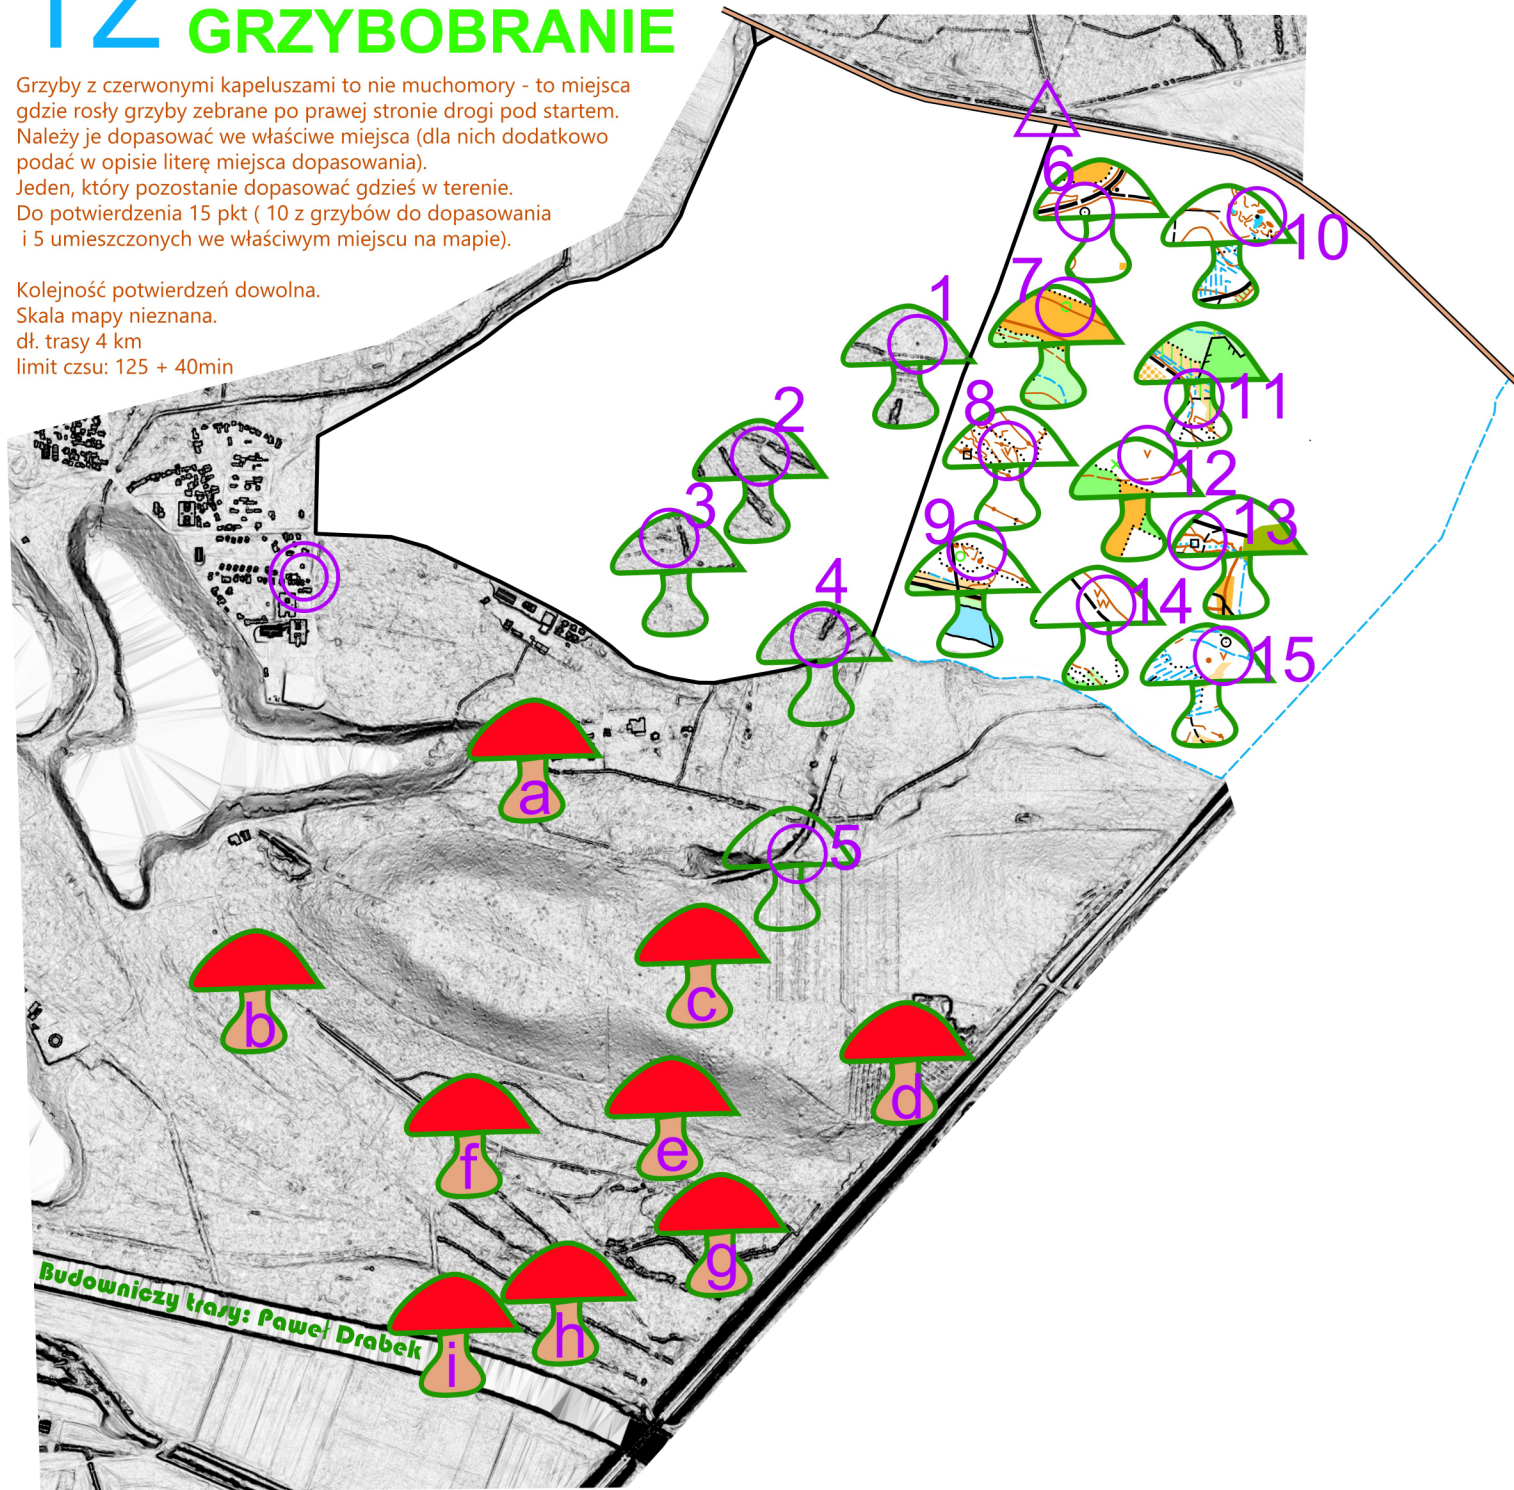

XI Drużynowe Mistrzostwa Polski w Turystycznych Imprezach na Orientację

Puchar Polski Młodzieży w Marszach na Orientację (11. runda)

Ogólnopolskie Gliwickie Rocznicowe Zawody na Orientację „DMP”
50 lat gliwickich imprez na orientację – od 1967 r. 40 lat Gliwickiego Klubu Terenoznawczego „Cyrkino” PTTK – od 1977 r.

TZ GRZYBOBRANIE

Grzyby z czerwonymi kapeluszami to nie muchomory - to miejsca gdzie rosły grzyby zebrane po prawej stronie drogi pod startem. Należy je dopasować we właściwe miejsca (dla nich dodatkowo podać w opisie literę miejsca dopasowania). Jeden, który pozostanie dopasować gdzieś w terenie. Do potwierdzenia 15 pkt (10 z grzybów do dopasowania i 5 umieszczonych we właściwym miejscu na mapie).

Kolejność potwierdzeń dowolna.
Skala mapy nieznaną.
dł. trasy 4 km
limit czasu: 125 + 40min

Honorowy patronat
Marszałka Województwa Śląskiego
Wojciecha Saługi

Nadleśnictwo Brynek

PRZYSTAŃ MOTOROWODNA - SKLEP ŻEGLARSKI